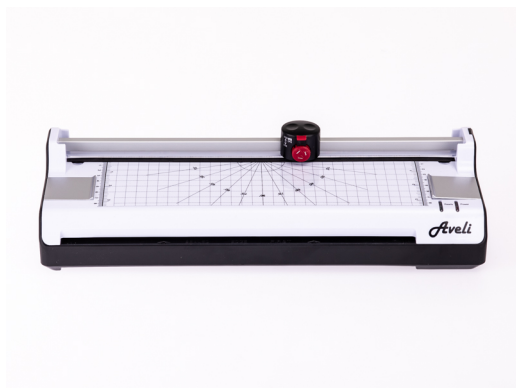

# Laminátor AVELI Combi A3

Laminovací stroj

## Laminátor

- Rozměr: 420x145x100 mm
- Doba zahřívání: 5-7 min
- Rychlost laminace: 300 mm/min
- Velikost laminovací folie: A3,A4,A5,A6,A
- Tloušťka folie: 2x 75 - 125 mic
- Způsob laminování: za studena i za tepla
- Barva: Bílá

## Řezačka

- Typ řezu: rovný
- Kapacita řezu: 3 listů (80g/m<sup>2</sup>)
- Řezný nůž: nerezová ocel
- Zaoblovač rohů: ANO

Praktická kombinace Laminátoru AVELI COMBI A3 s kotoučovou řezačkou a zaoblovačem rohů je ideální řešení pro domácí použití nebo menší kancelář. Kompaktní a moderní provedení. Díky Laminátoru AVELI S A3 uchráníte své vzpomínky a dokumenty před vodou či poškozením.